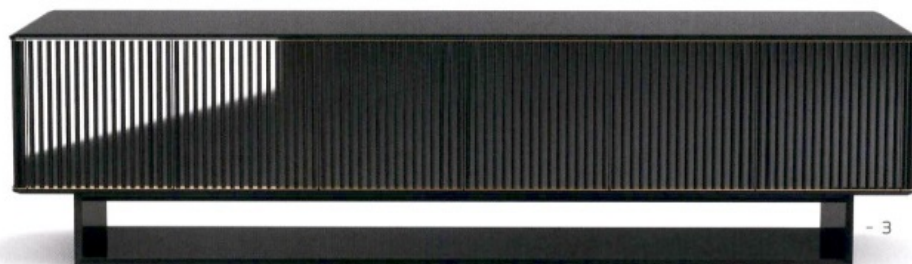

4_«Frei planbar statt fertig konfiguriert» lautet das Motto der neu überarbeiteten Drehtürschränke und deren Innenleben. Nach Belieben können die Schränke mit den wählbaren Frontprogrammen «Soft», «Lunetto» oder «Valore» mit Kleiderstangen, Schubladen, Hosenauszügen und vielen weiteren Elementen bestückt und damit zum Schrank nach Wunsch zusammengestellt werden. Design: Sebastian Desch. **Team7**

5_«Rialto Night Fly Dresser» von Giuliano Cappelletti bietet dank vier grosser Schubladen ausreichend Stauraum und ist aufgrund der auffälligen Holzmaserung ein wahrer Augenschmeichler. Gefertigt aus Furnierschicht- und Massivholz, mit traditioneller Schwalbenschwanzverbindung. Freches Highlight sind die mittig platzierten Griffe aus Leder, die der Kommode ein verspieltes Aussehen verleihen. **Riva 1920**

6_Ob als langes Sideboard oder in Form eines Highboards in heller Ulme – die Stauraummöbel der Kollektion Code machen sowohl freistehend als auch an der Wand platziert eine gute Figur. Das moderne Äussere gewinnt durch das filigrane Untergestell noch an Leichtigkeit. Erhältlich in unterschiedlichen Formen und Materialien. **Poliform**